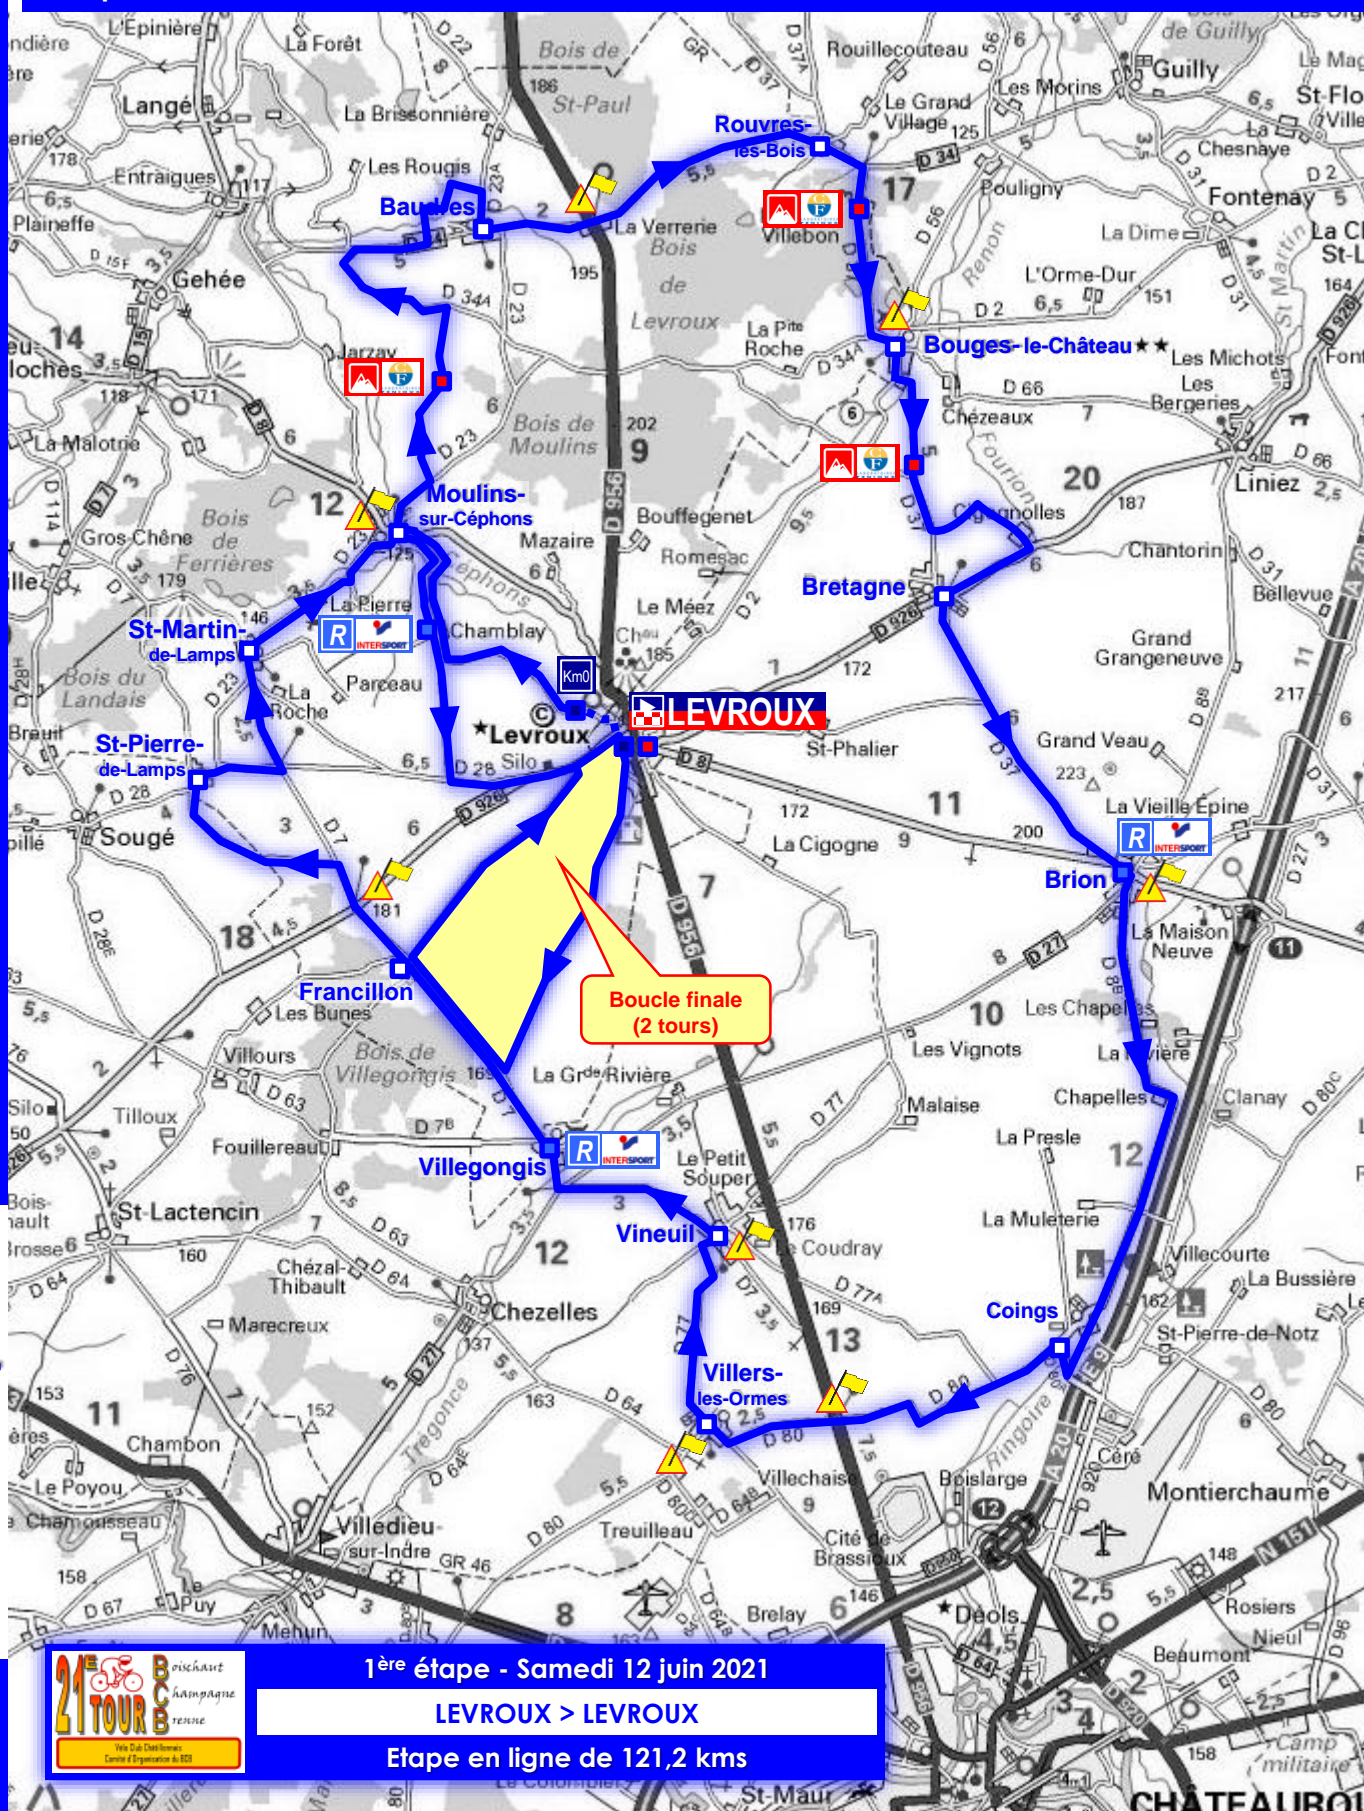

Le parcours

LEVROUX > LEVROUX - 121,2 kms

1ère étape

1ère étape - Samedi 12 juin 2021

LEVROUX > LEVROUX

Etape en ligne de 121,2 kms