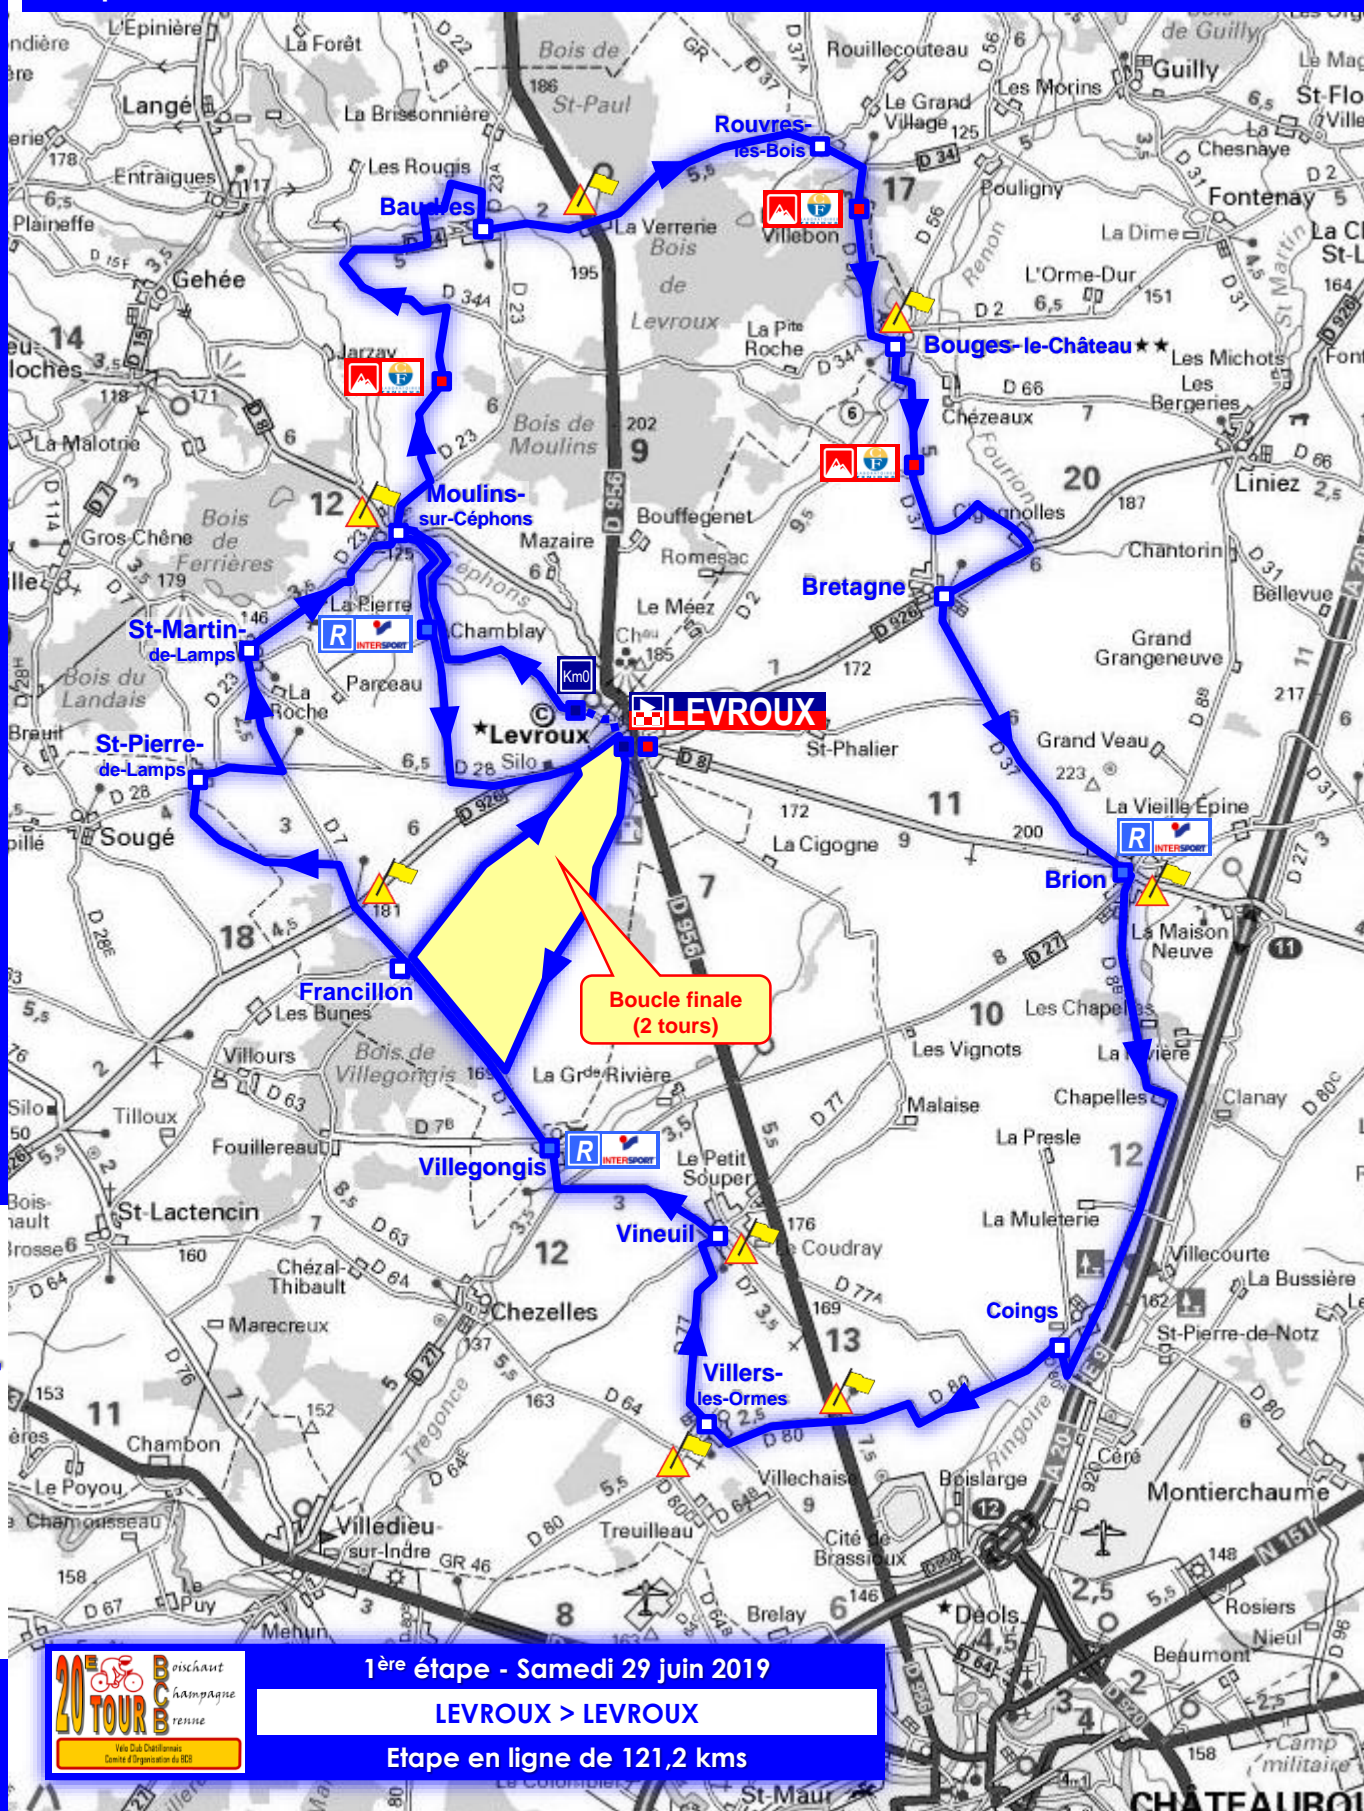

Le parcours

LEVROUX > LEVROUX - 121,2 kms

1ère étape

Boucle finale (2 tours)

1ère étape - Samedi 29 juin 2019
LEVROUX > LEVROUX
Etape en ligne de 121,2 kms